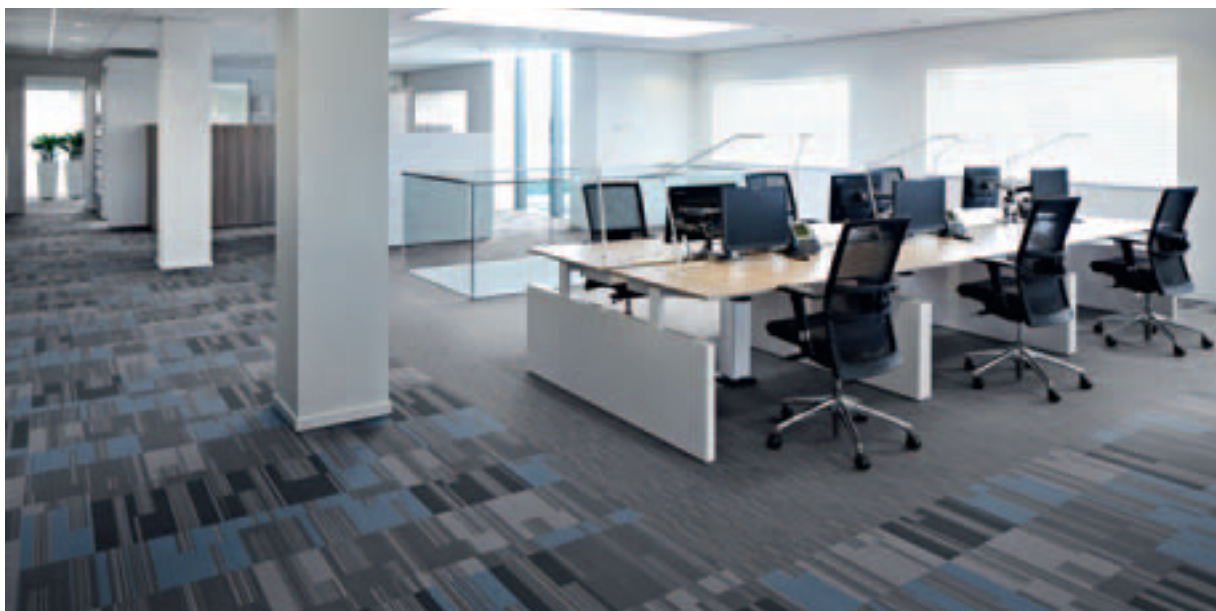

Flotex и офисный сегмент

Офисные помещения проектируются в многообразии от отдельных кабинетов до открытых пространств, переговорных комнат, шоу-румов и обеденных зон. Функциональность и качественно выглядящее пространство позволяет людям сконцентрироваться и чувствовать себя комфортно. Портфолио от Forbo и Flotex могут отлично сочетаться между собой по цвету и стилю, а также функциональности. Ниже даны примеры комбинации цветов и дизайнов для офисных помещений.