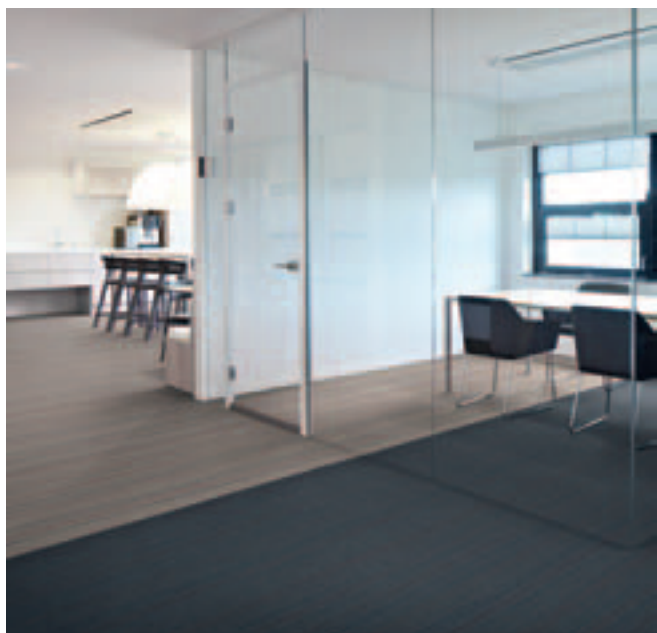

Легкая укладка с Flotex в плитках

Плитки → то традиционная форма для офисного сегмента. Легкость укладки, возможность использовать фальшпол лишь добавляют ко всему вышесказанному. Большинство коллекций Flotex предлагаются в рулоне и в плитке, чтобы Вы могли выбрать что Вам подходит.